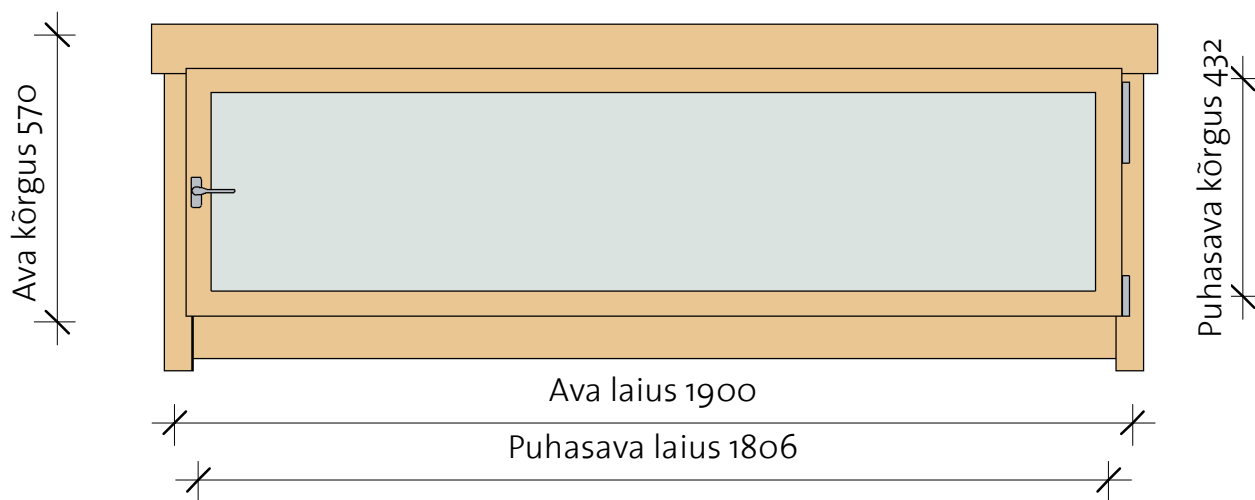

## Classic window 11 right

# VIKTRÄ

Parem / Vaade väljast

Hor liistu pikkus 1990

Parem / Vaade seest

- Lengi sügavus 40 mm
- Materjal - kuusk
- Piirdelauad kahel pool
- Avaneb sissepoole
- Klaaspakett 3-6-3 mm
- Prosspulgad
- Veelaud all
- Veelaua liist alumiiniumist
- Kaldpöördavanev
- Kremooniga suletav
- Tihend