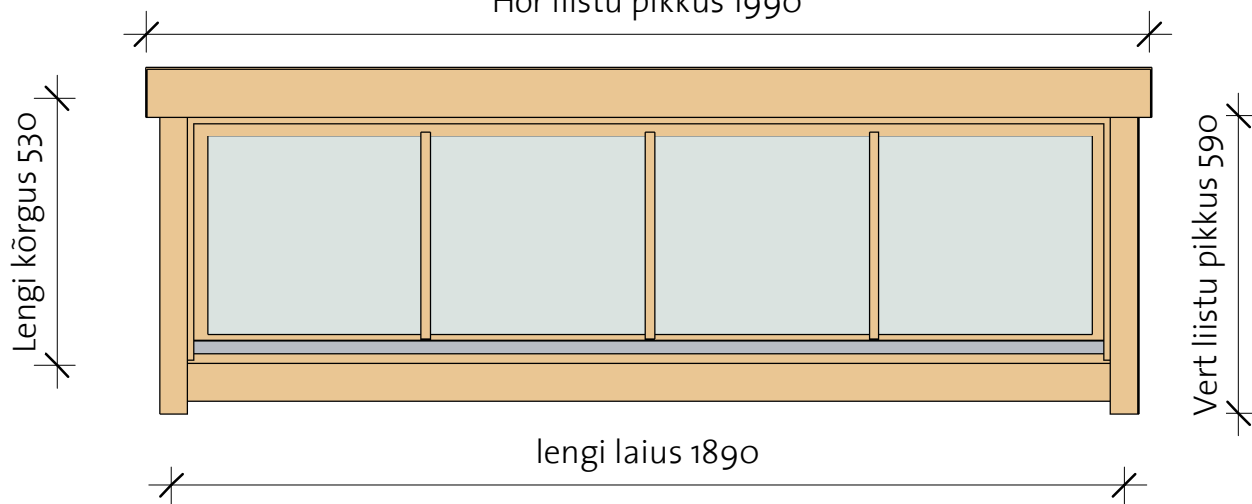

## Classic window 11 right

# VIKTRÄ

Parem / Vaade väljast

Hor liistu pikkus 1990

Parem / Vaade seest

- Lengi sügavus 40 mm
- Materjal - kuusk
- Piirdelauad kahel pool
- Avaneb sissepoole
- Klaaspakett 3-6-3 mm
- Prosspulgad
- Veelaud all
- Veelaua liist alumiiniumist
- Kaldpöördavanev
- Kremooniga suletav
- Tihend